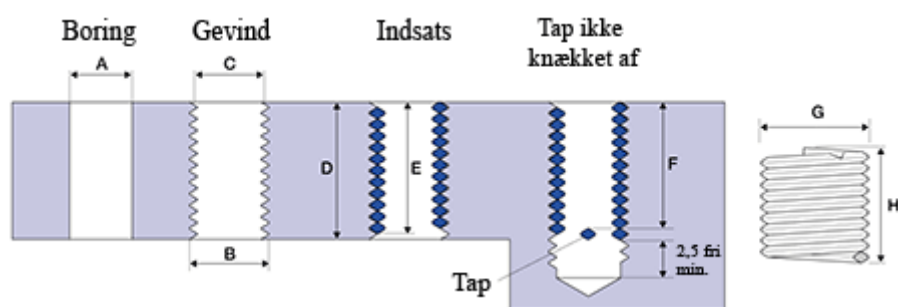

Varenummer: 1310402400600  
Beskrivelse: KLEE Gevindinsats LOCKFIL+ M2 x 0,40  
boreddybde 6mm

## Mål

A	= 2,1 -0,01 +0,09
B	= 2.520
C	= 2,26 -0 +0,053
D	= 6.00
Gevind	= M2 x 0,40
G Min/Maks	= 2,60 2,75
H	= 10.90